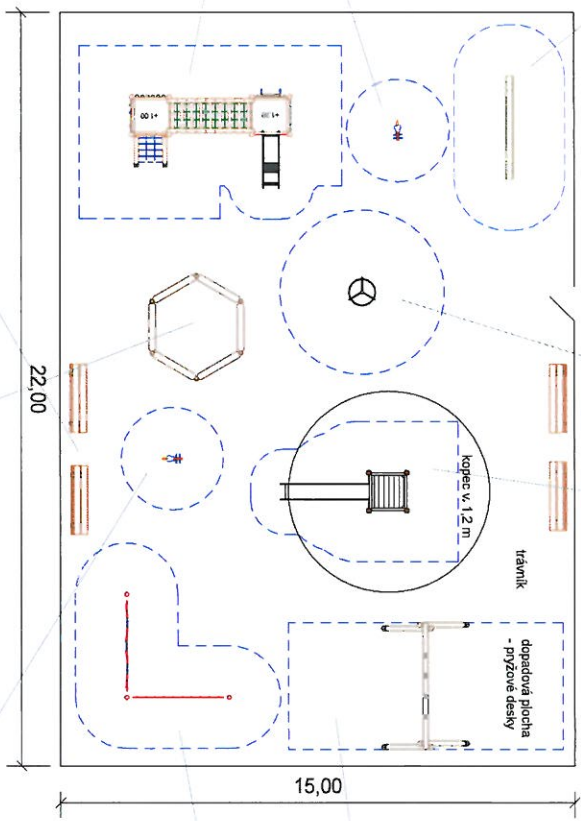

9 pružinová lavice

5 malý nerezový koloč

2 svahová laminátová skluzavka s podestou

6 pružinová houpačka Kuň

3 dvoumístná houpačka

1 herní sestava jítka s laminátovou skluzavkou (PH = 1,0 m)

10 lavice s opěradlem

Ostrava - Jih  
 Dětské hřiště Krasnoarmějcu 26 pro děti ve věku 1 - 6 let  
 Návrh k nabídce č. 3902B - Varianta 2

Keselův Bolek Slovák Vánoce 28.6.2017 M 1 = 100